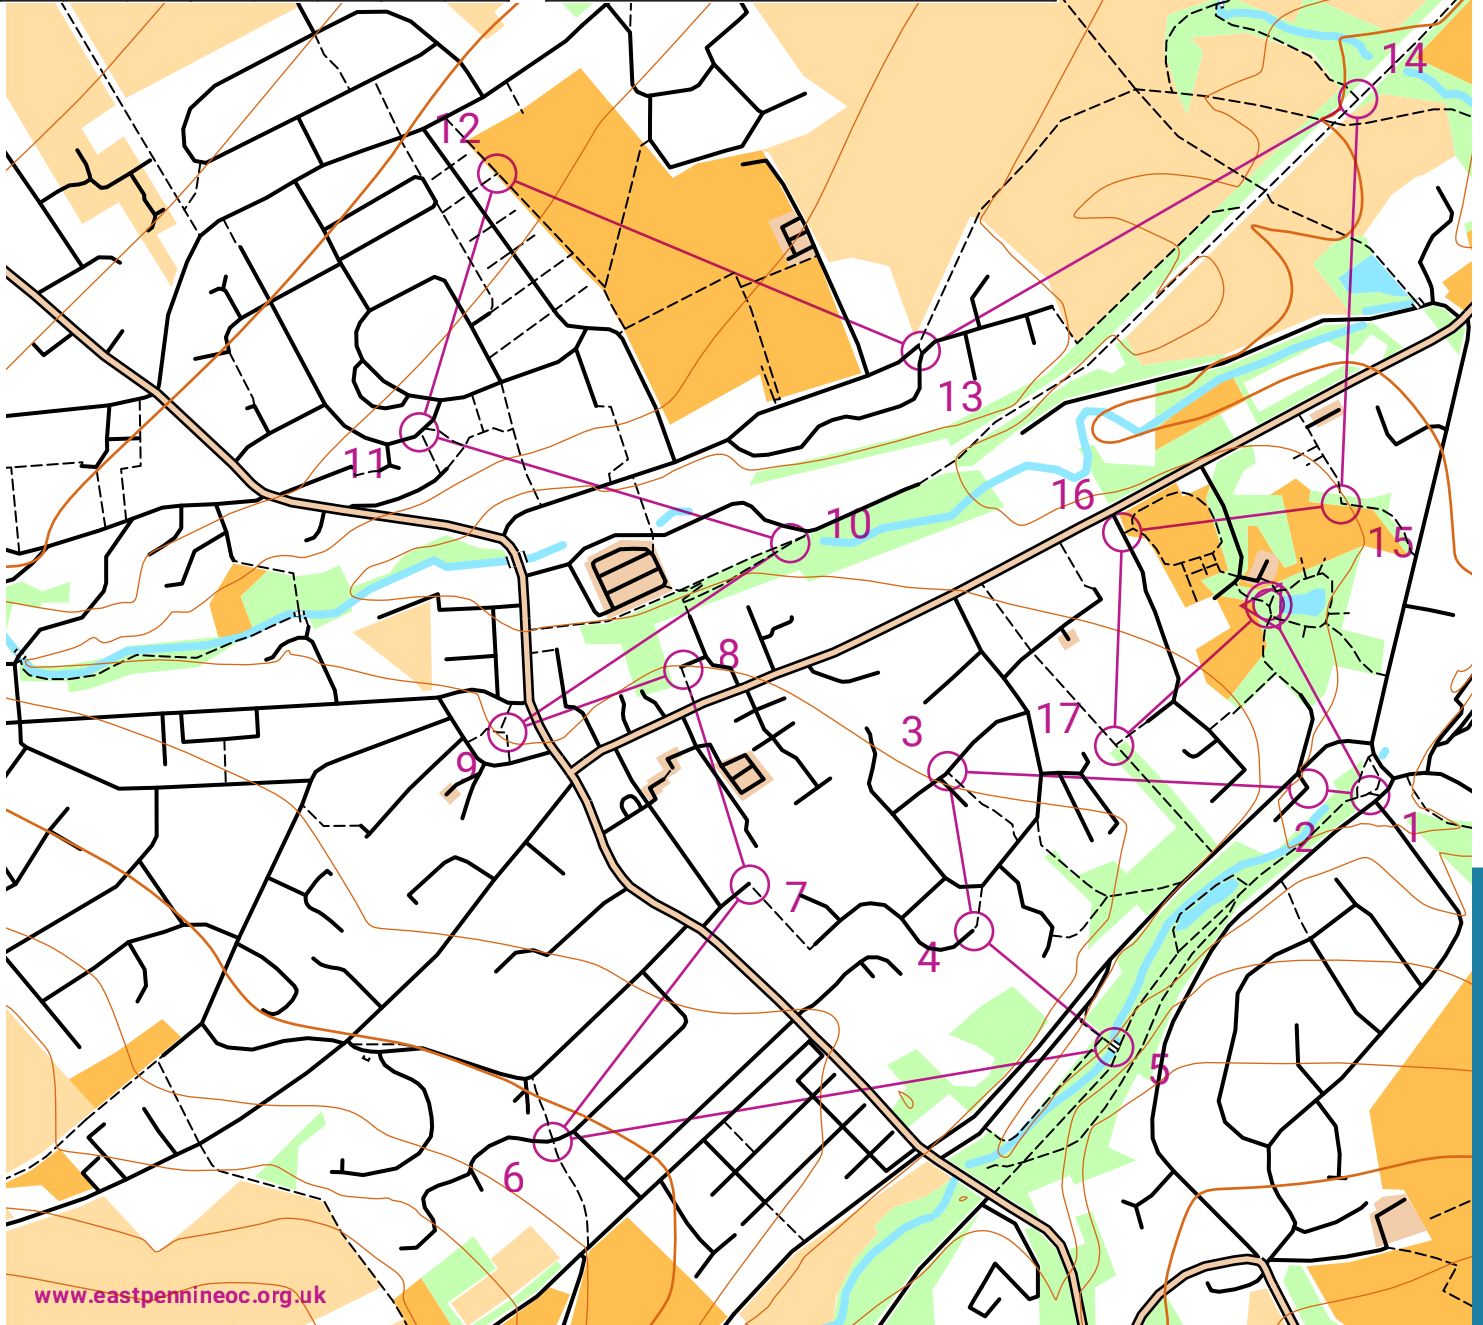

# MELTHAM HALL PARK

scale 1:7500, contours 10m  
200m

Meltham Hall Park					
Long		5.3 km			
Pin No. 0842					
▷		Ⓜ		⊙	
1	42	→	/ /	Y	
2	47		/	<	
3	49		/ /	Y	
4	43		/ /	Y	
5	41		≡		
6	38		/ /	X	
7	50		/ /	Y	

8	39		/ /	Y	
9	37		/ /	<	
10	33		/ /	Y	
11	36	↙	/ /	Y	
12	34		/ /	Y	
13	35		/ /	Y	
14	31		/ /	Y	
15	46		/ /	<	
16	45		/ /	Y	
17	44		/ /	Y	
		⊙	210 m		⊙

[www.eastpenmineoc.org.uk](http://www.eastpenmineoc.org.uk)