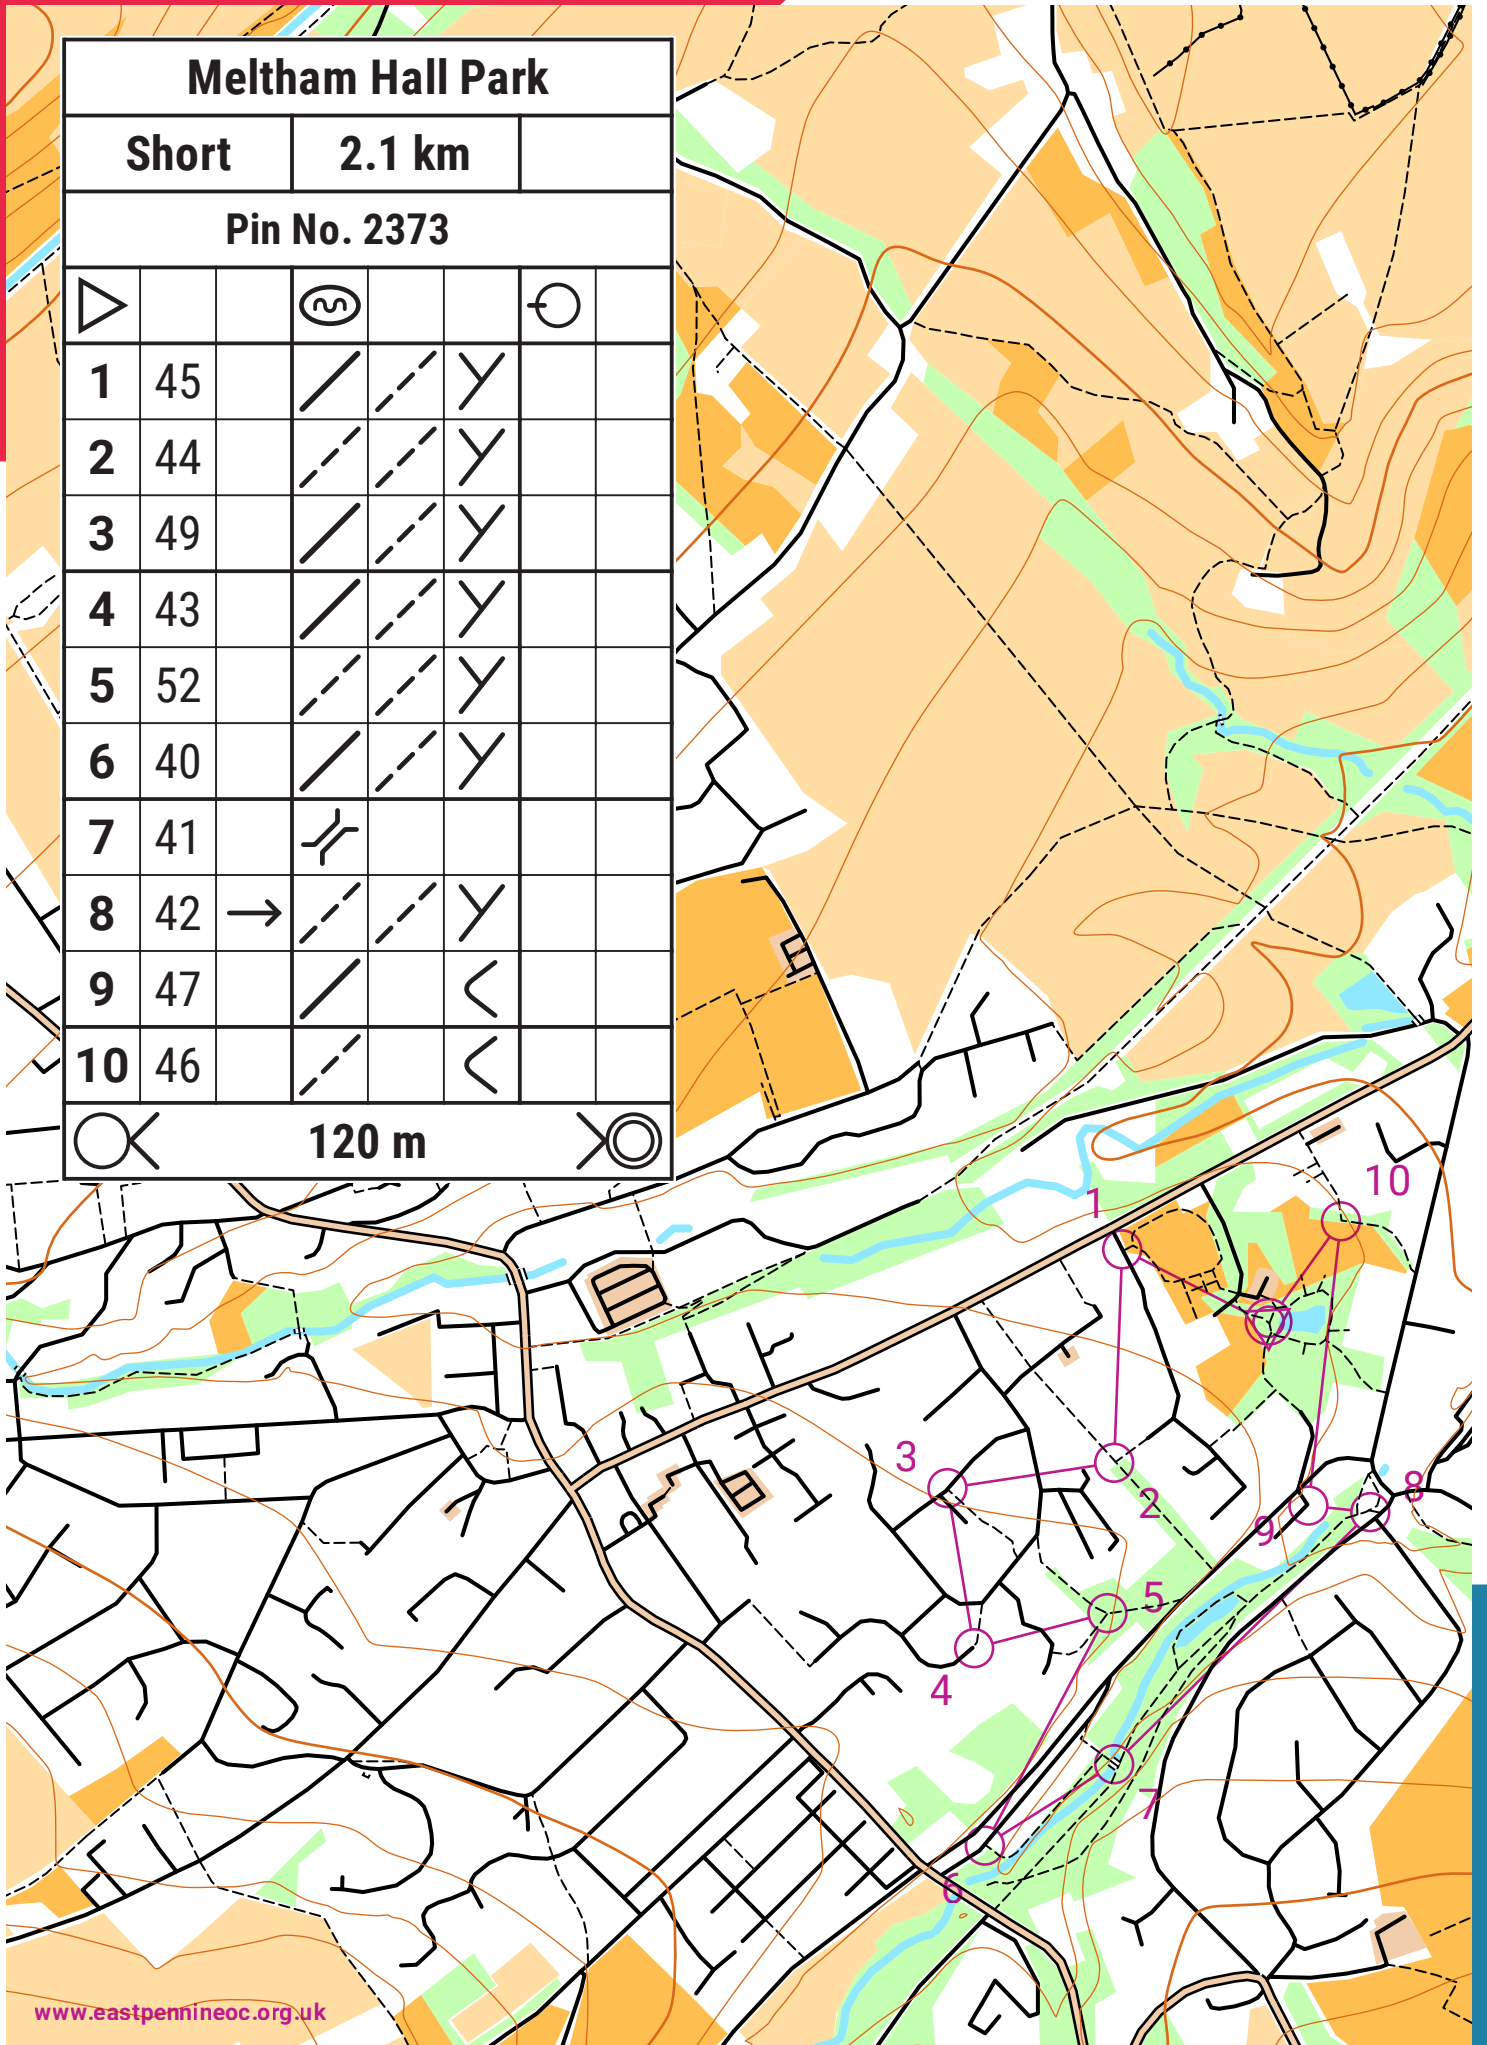

MELTHAM HALL PARK

scale 1:7500, contours 10m
200m

Meltham Hall Park						
Short		2.1 km				
Pin No. 2373						
△			Ⓢ			⊙
1	45		/	/	Y	
2	44		/	/	Y	
3	49		/	/	Y	
4	43		/	/	Y	
5	52		/	/	Y	
6	40		/	/	Y	
7	41		⋈			
8	42	→	/	/	Y	
9	47		/		<	
10	46		/		<	
		120 m				

www.eastpenmineoc.org.uk