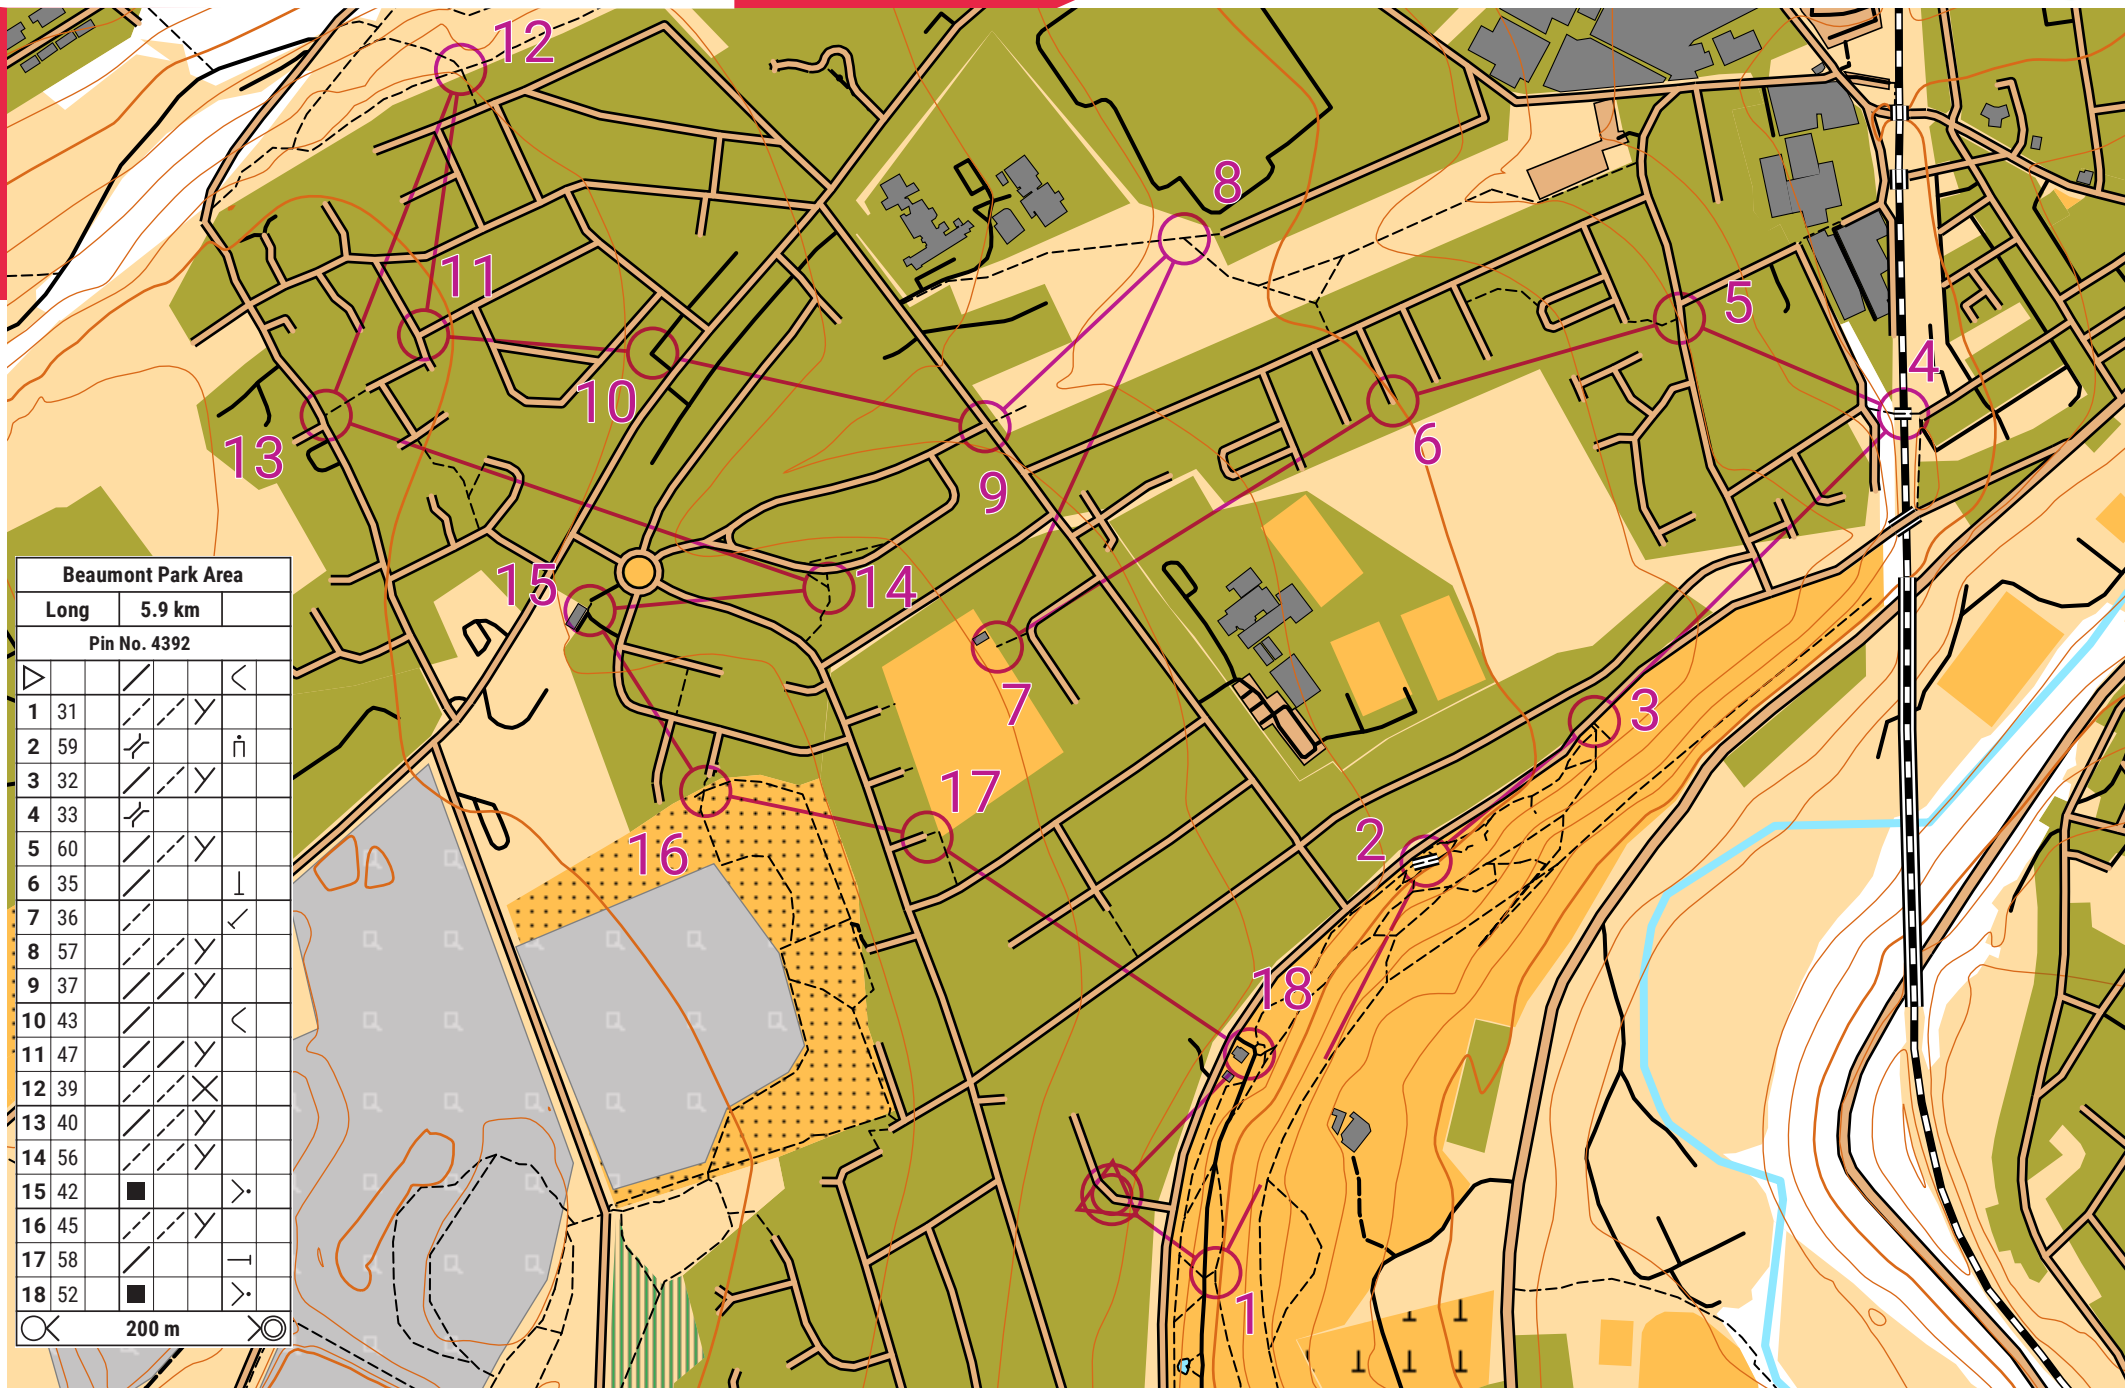

Beaumont Park Area

eastpennineoc.org.uk

scale 1:7500, contours 10m
200m

Beaumont Park Area				
Long	5.9 km			
Pin No. 4392				
1	31	/	/	>
2	59	/	/	ñ
3	32	/	/	>
4	33	/	/	
5	60	/	/	>
6	35	/	/	⊥
7	36	/	/	✓
8	57	/	/	>
9	37	/	/	>
10	43	/	/	<
11	47	/	/	>
12	39	/	/	X
13	40	/	/	>
14	56	/	/	
15	42	■	/	>
16	45	/	/	>
17	58	/	/	→
18	52	■	/	>

200 m